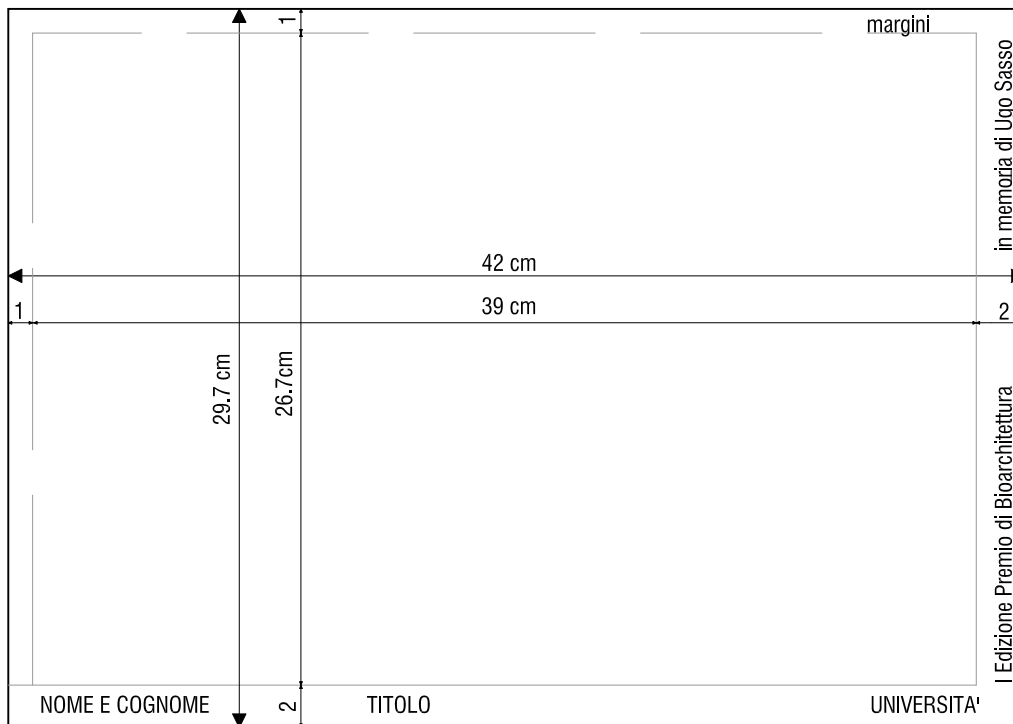

TAVOLA FORMATO A3 - 42 cm X 29.7cm

TAVOLA FORMATO 60cm X 40cm